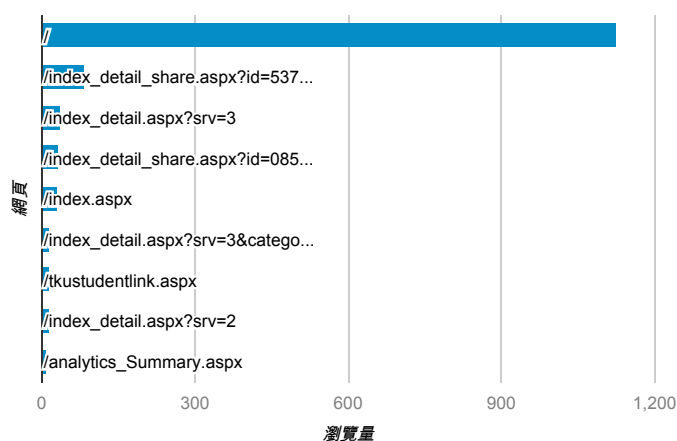

報表03_內容

2014年6月30日 - 2014年7月6日

所有工作階段
100.00%

+ 新增區隔

網頁載入平均需時 (秒)

瀏覽量 (依網頁分組)

網頁載入平均需時 (秒)和瀏覽量 (依 網頁 分組)

網頁	網頁載入平均需時 (秒)	瀏覽量
/	5.57	1,126
/tkustudentlink.aspx	4.17	15
/index_detail_share.aspx?id=537C19E76E8126BF	2.58	84
/activity_101-1_game1.aspx	0.00	1
/activity_102-1_game1.aspx	0.00	4
/analytics_Summary.aspx	0.00	10
/ashx/	0.00	1
/ePortfolio/index.aspx	0.00	1
/index_detail_share.aspx?id=0857AE920B259F8E	0.00	33
/index_detail_share.aspx?id=0D619850DA02A364	0.00	1

造訪和新造訪率 (依 關鍵字 分組)

關鍵字	工作階段	% 新工作階段
(not provided)	177	88.14%
電影院打工	3	66.67%
淡江大学	2	100.00%
台南華納威秀	1	100.00%
台湾淡江大学	1	100.00%
用word2013打履歷	1	100.00%
在電影院上班完吃什麼	1	100.00%
探讨学生历程档案的建立	1	100.00%
淡大行事曆	1	100.00%
淡江大學 行事曆2012	1	0.00%